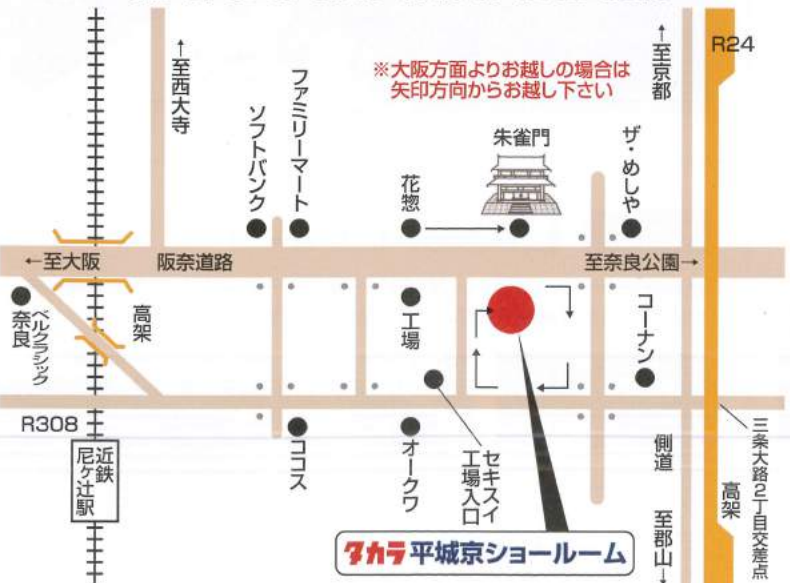

ご来場記念品 両日数量 50食限定

当日ご来場いただきましたお客様に

有名店の食パン

プレゼント!! ※無くなり次第レストラン仕様のレトルトカレーセットプレゼント

さらに 当日、お見積・ご成約頂きましたお客様に **素敵な記念品をプレゼント!!**

会場のご案内

タカラ平城京ショールーム

〒630-8013 奈良市三条大路3-444-1 【駐車場完備】
TEL:0742-35-0568 FAX:0742-35-0616